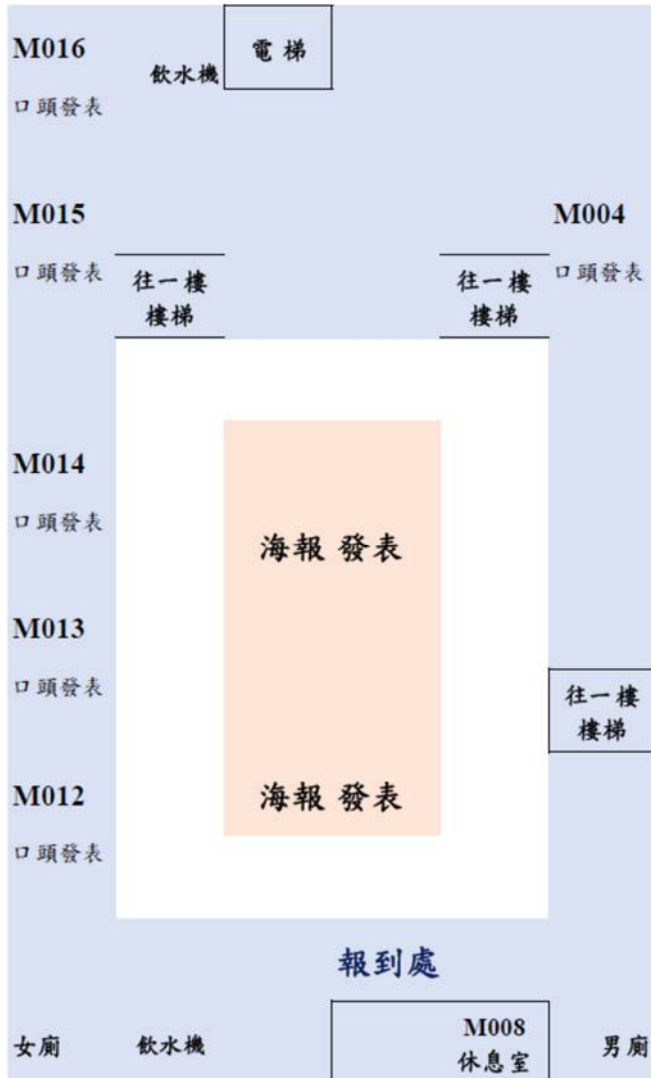

# 上午會場 M 棟(管理學院)示意圖

一樓平面圖

地下一樓平面圖

## 海報張貼架位配置圖(管理學院 M 棟地下一樓廣場)

UP-01-04	→			UP-01-15	電子海報
GP-07-09	→	GP-07-18	UP-01-01	→	UP-01-03

GP05-13	→	GP05-17	GP-07-01	→	GP-07-08
GP04-21	GP05-01	→			GP05-12

GP04-05	→					GP04-20
GP02-09	→		GP02-20	GP04-01	→	GP04-04

GP01-11	→		GP01-18	GP02-01	→	GP02-08
HP-04-13	→	HP-04-18	GP01-01	→		GP01-10

HP-03-12	→	HP-03-15	HP-04-01	→		HP-04-12
HP-02-14	→	HP-02-18	HP-03-01	→		HP-03-11

HP-01-17	HP-01-18	HP-01-19	HP-02-01	→		HP-02-13
HP-01-01	→					HP-01-16